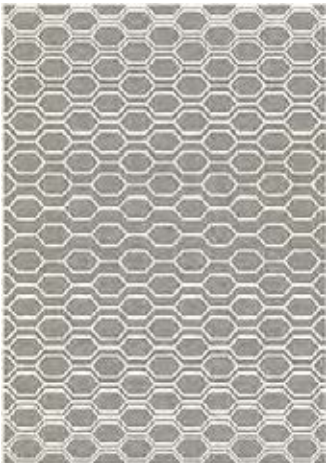

40145-60

40145-70

Available sizes:
□ 160x230cm
□ 200x290cm

40183-30

40183-30

40244-70

40248-30

40248-70

40248-930

Available sizes:

- 160x230cm
- 200x290cm

40262-930

40266-60

40267-996

40267-30

40267-36

40267-60

40267-996

40145-070

Available sizes:

- 160x230cm
- 200x290cm

REFLEX 2023-2024