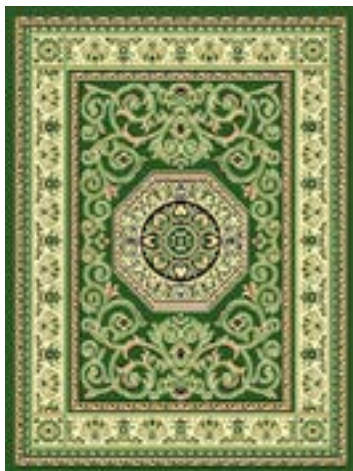

17181 CHILLY RED

17182 DARK BROWN

17182 GREEN

17182 VIKING BLUE

Available sizes:

- 115x155cm
- 160x210cm
- 230x310cm
- 260x350cm

17183 DARK BROWN

17183 GREEN