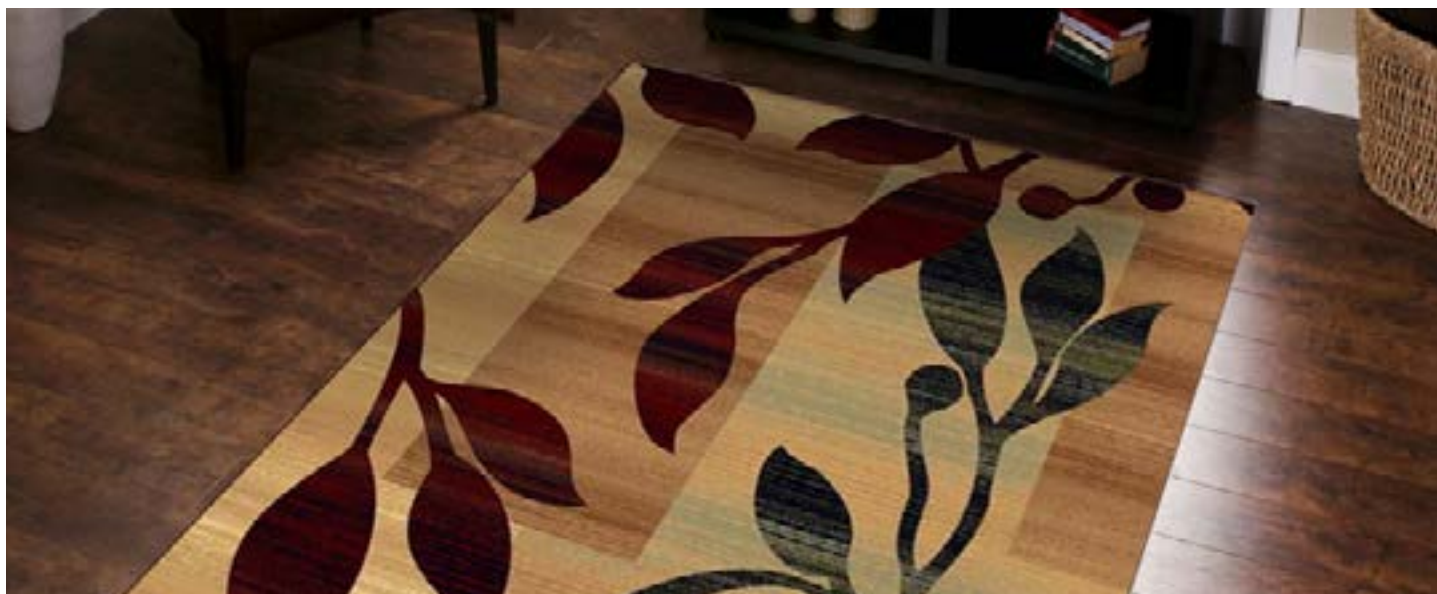

9492A D BEIGE L BEIGE

Available sizes:

- 80 x 150cm
- 120 x 170cm
- 160 x 230cm
- 200cm Round

E468A BLUE BLACK

E468A BROWN BLACK

E469A BLUE BLACK

E472A BLACK BEIGE

E472A D CHERRY BLACK