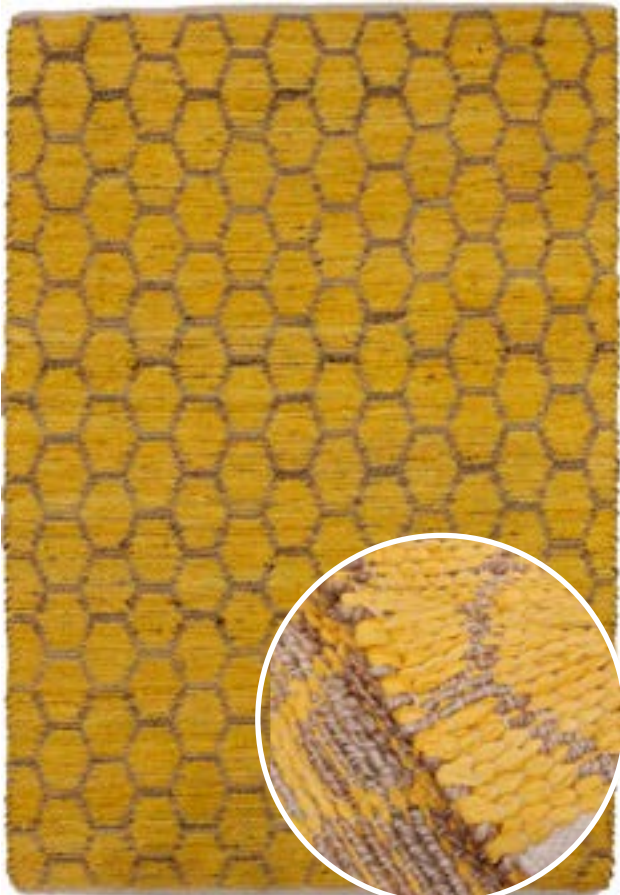

Available sizes:
□ 160x230cm

Black

Mustard

SUMMER (HEXAGON)

COLLECTION 2023-2024

Available sizes:
□ 120x170cm
□ 160x230cm

Blue

Green

Mustard

Turquoise

Available sizes:
□ 120x170cm
□ 160x230cm

TURQUOISE

SUMMER (ZIGZAG)

COLLECTION 2023-2024

Black

Green